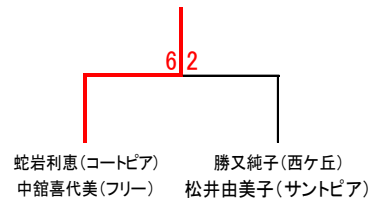

第112回 ゼロオープン 女子ダブルスCD級レベル

2016年4月14日(木) テニスゼロ和光 和光市下新倉5-16-70

【優勝】池田祐子様(サントピア)平井由紀江様(富士見台)

【準優勝】市村薫様(高松)本郷みゆき様(ZERO)

【3位】蛇岩利恵様(コートピア)中館喜代美様(フリー)

決勝トーナメント

コンソレ

3位決定戦

予選リーグ

	岡本優子(ZERO) 杉村和美(ZERO)	森淑子(ZERO) 杉山幸子(フロムサーティ)	蛇岩利恵(コートピア) 中館喜代美(フリー)	勝	負	順位
岡本優子(ZERO) 杉村和美(ZERO)		×	×	0	2	3
森淑子(ZERO) 杉山幸子(フロムサーティ)	○ 6-3		×	1	1	2
蛇岩利恵(コートピア) 中館喜代美(フリー)	○ 6-2	○ 6-2		2	0	1

	小平佳寿栄(ZERO) 秋山佳津子(ZERO)	塚越和子(高松) 甲斐敏子(フロムサーティ)	北原久実(コートピア) 永石恭子(高松スクール)	勝	負	順位
小平佳寿栄(ZERO) 秋山佳津子(ZERO)		○ 6-5	○ 6-3	2	0	1
塚越和子(高松) 甲斐敏子(フロムサーティ)	×		×	0	2	3
北原久実(コートピア) 永石恭子(高松スクール)	×	○ 6-0		1	1	2