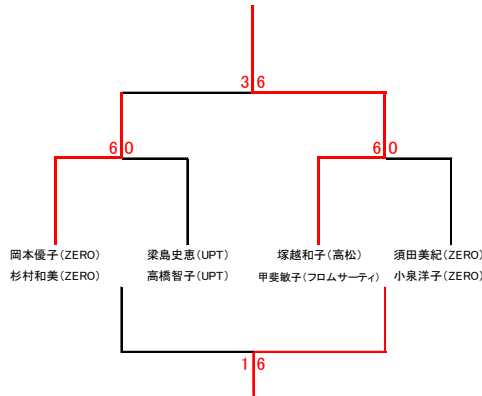

第112回 ゼロオープン 女子ダブルスCD級レベル

2016年4月14日(木) テニスゼロ和光 和光市下新倉5-16-70

【優勝】池田祐子様(サントピア)平井由紀江様(富士見台)

【準優勝】市村薫様(高松)本郷みゆき様(ZERO)

【3位】蛇岩利恵様(コートピア)中館喜代美様(フリー)

決勝トーナメント

コンソレ

3位決定戦

予選リーグ

	岡本優子(ZERO) 杉村和美(ZERO)	森淑子(ZERO) 杉山幸子(フロムサーティ)	蛇岩利恵(コートピア) 中館喜代美(フリー)	勝	負	順位
岡本優子(ZERO) 杉村和美(ZERO)		×	×	0	2	3
森淑子(ZERO) 杉山幸子(フロムサーティ)	○ 6-3		×	1	1	2
蛇岩利恵(コートピア) 中館喜代美(フリー)	○ 6-2	○ 6-2		2	0	1

	小平佳寿栄(ZERO) 秋山佳津子(ZERO)	塚越和子(高松) 甲斐敏子(フロムサーティ)	北原久実(コートピア) 永石恭子(高松スクール)	勝	負	順位
小平佳寿栄(ZERO) 秋山佳津子(ZERO)		○ 6-5	○ 6-3	2	0	1
塚越和子(高松) 甲斐敏子(フロムサーティ)	×		×	0	2	3
北原久実(コートピア) 永石恭子(高松スクール)	×	○ 6-0		1	1	2