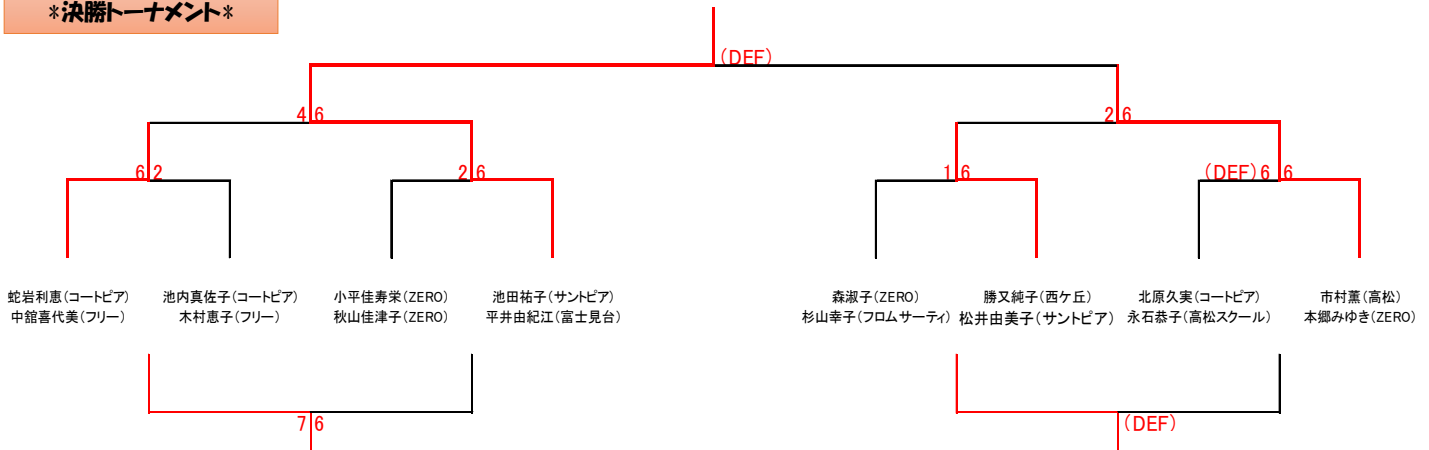

第112回 ゼロオープン 女子ダブルスCD級レベル

2016年4月14日(木) テニスゼロ和光 和光市下新倉5-16-70

【優勝】池田祐子様(サントピア)平井由紀江様(富士見台)

【準優勝】市村薫様(高松)本郷みゆき様(ZERO)

【3位】蛇岩利恵様(コートピア)中館喜代美様(フリー)

決勝トーナメント

コンソレ

3位決定戦

予選リーグ

	岡本優子(ZERO) 杉村和美(ZERO)	森淑子(ZERO) 杉山幸子(フロムサーティ)	蛇岩利恵(コートピア) 中館喜代美(フリー)	勝	負	順位
岡本優子(ZERO) 杉村和美(ZERO)		×	×	0	2	3
森淑子(ZERO) 杉山幸子(フロムサーティ)	○ 6-3		×	1	1	2
蛇岩利恵(コートピア) 中館喜代美(フリー)	○ 6-2	○ 6-2		2	0	1

	小平佳寿栄(ZERO) 秋山佳津子(ZERO)	塚越和子(高松) 甲斐敏子(フロムサーティ)	北原久実(コートピア) 永石恭子(高松スクール)	勝	負	順位
小平佳寿栄(ZERO) 秋山佳津子(ZERO)		○ 6-5	○ 6-3	2	0	1
塚越和子(高松) 甲斐敏子(フロムサーティ)	×		×	0	2	3
北原久実(コートピア) 永石恭子(高松スクール)	×	○ 6-0		1	1	2