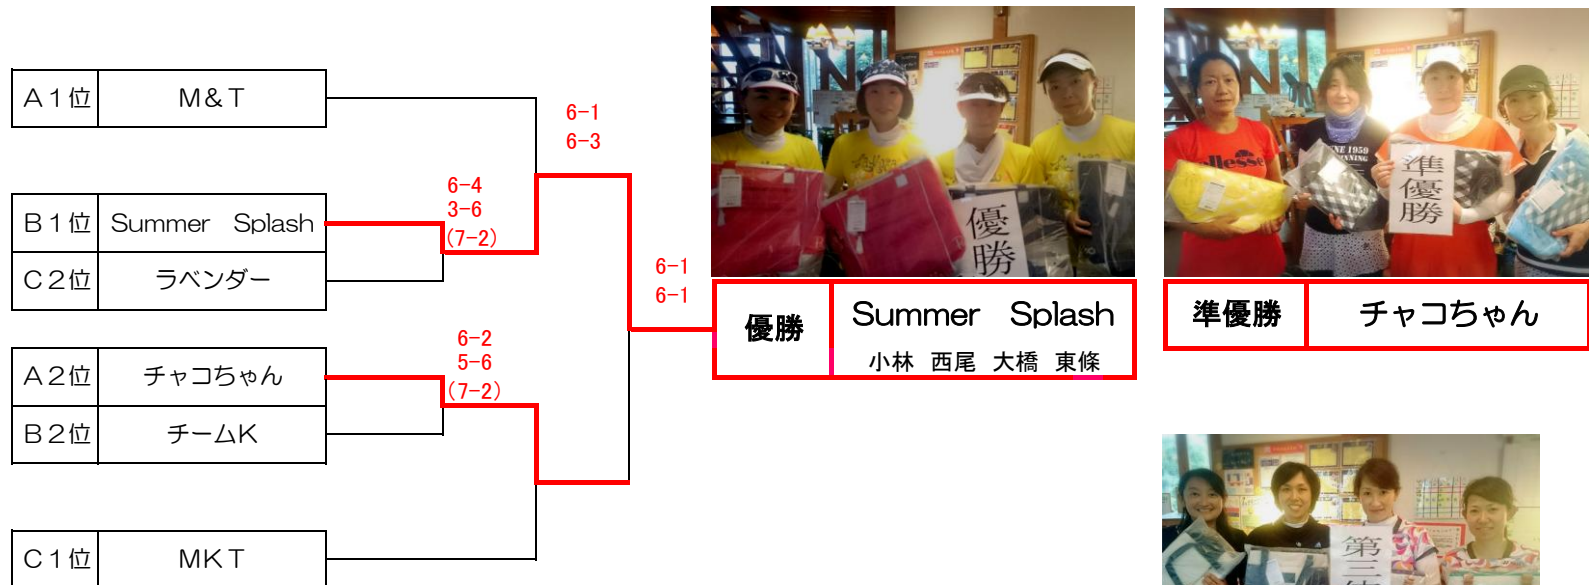

☆決勝(1・2位)トーナメント

女D1、女D2を行い、1セットオールになった場合はタイブレークを行って下さい。 ※その場合、必ずペアは変更すること！