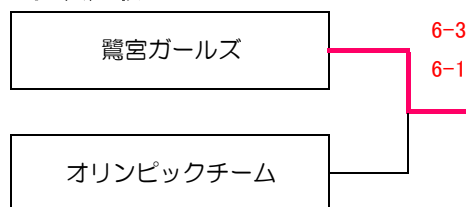

0

-9

-12

Bブロック			1	2	3	4	勝	敗	順位
1	フルフル	今井 大野 富岡 小笹		× 4-6 2-6	× 2-6 6-5	× 6-4 2-6	0	3	4
2	鷲宮ガールズ	堀内 並木 伊藤 二木	○ 6-4 6-2		× 1-6 6-3	○ 6-4 6-2	2	1	2
3	オリンピックチーム	市野沢 佐藤 長谷川 間地	○ 6-2 5-6	○ 6-1 3-6		○ 6-2 2-6	3	0	1
4	Mikとm	梶 伊東 石原 渡邊	○ 4-6 6-2	× 4-6 2-6	× 2-6 6-2		1	2	3

女子ダブルス団体戦 (CD級) TP オータムカップ 平成28年8月29日

女D1、女D2を行い、1セットオールになった場合はスーパータイブレーク10pを行って下さい。

※その場合、必ずペアは変更すること!

☆決勝(1・2位)トーナメント

優勝 **ランランズ**
菅原・寺田・松井・勝又

準優勝 **ウッズクラブ**

3位決定戦

3位 **鷺宮ガールズ**

☆コンソレ(3・4位)トーナメント

優勝 **リオサンバ**

フルフル

キマーヴェの山々

キマーヴェの山々
6-5
1-2RET