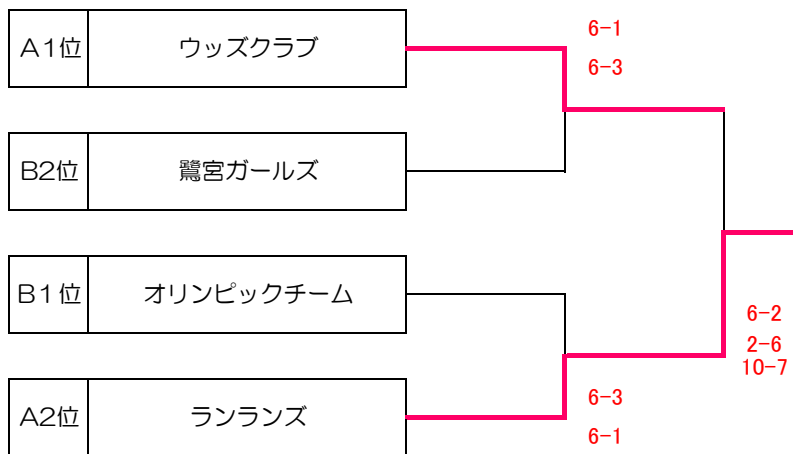

女子ダブルス団体戦 (CD級) TP オータムカップ 平成28年8月29日

女D1、女D2を行い、1セットオールになった場合はスーパータイブレーク10pを行って下さい。

※その場合、必ずペアは変更すること!

☆決勝(1・2位)トーナメント

優勝 **ランランズ**
菅原・寺田・松井・勝又