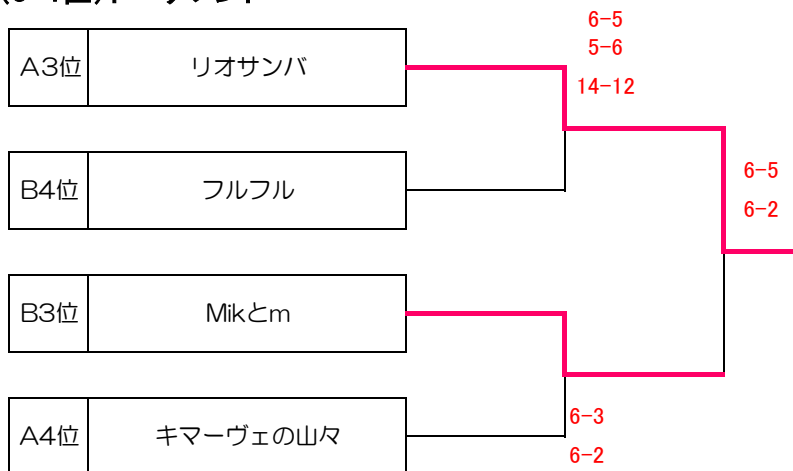

0

-9

-12

Bブロック			1	2	3	4	勝	敗	順位
1	フルフル	今井 大野 富岡 小笹		× 4-6 2-6	× 2-6 6-5	× 6-4 2-6	0	3	4
2	鷲宮ガールズ	堀内 並木 伊藤 二木	○ 6-4 6-2		× 1-6 6-3	○ 6-4 6-2	2	1	2
3	オリンピックチーム	市野沢 佐藤 長谷川 間地	○ 6-2 5-6	○ 6-1 3-6		○ 6-2 2-6	3	0	1
4	Mikとm	梶 伊東 石原 渡邊	○ 4-6 6-2	× 4-6 2-6	× 2-6 6-2		1	2	3

女子ダブルス団体戦 (CD級) TP オータムカップ 平成28年8月29日

女D1、女D2を行い、1セットオールになった場合はスーパータイブレーク10pを行って下さい。

※その場合、必ずペアは変更すること!

☆決勝(1・2位)トーナメント

優勝 **ランランズ**
菅原・寺田・松井・勝又

準優勝 **ウッズクラブ**

3位決定戦

3位 **鷺宮ガールズ**

☆コンソレ(3・4位)トーナメント

優勝 **リオサンバ**

フルフル

キマーヴェの山々

キマーヴェの山々
6-5
1-2RET