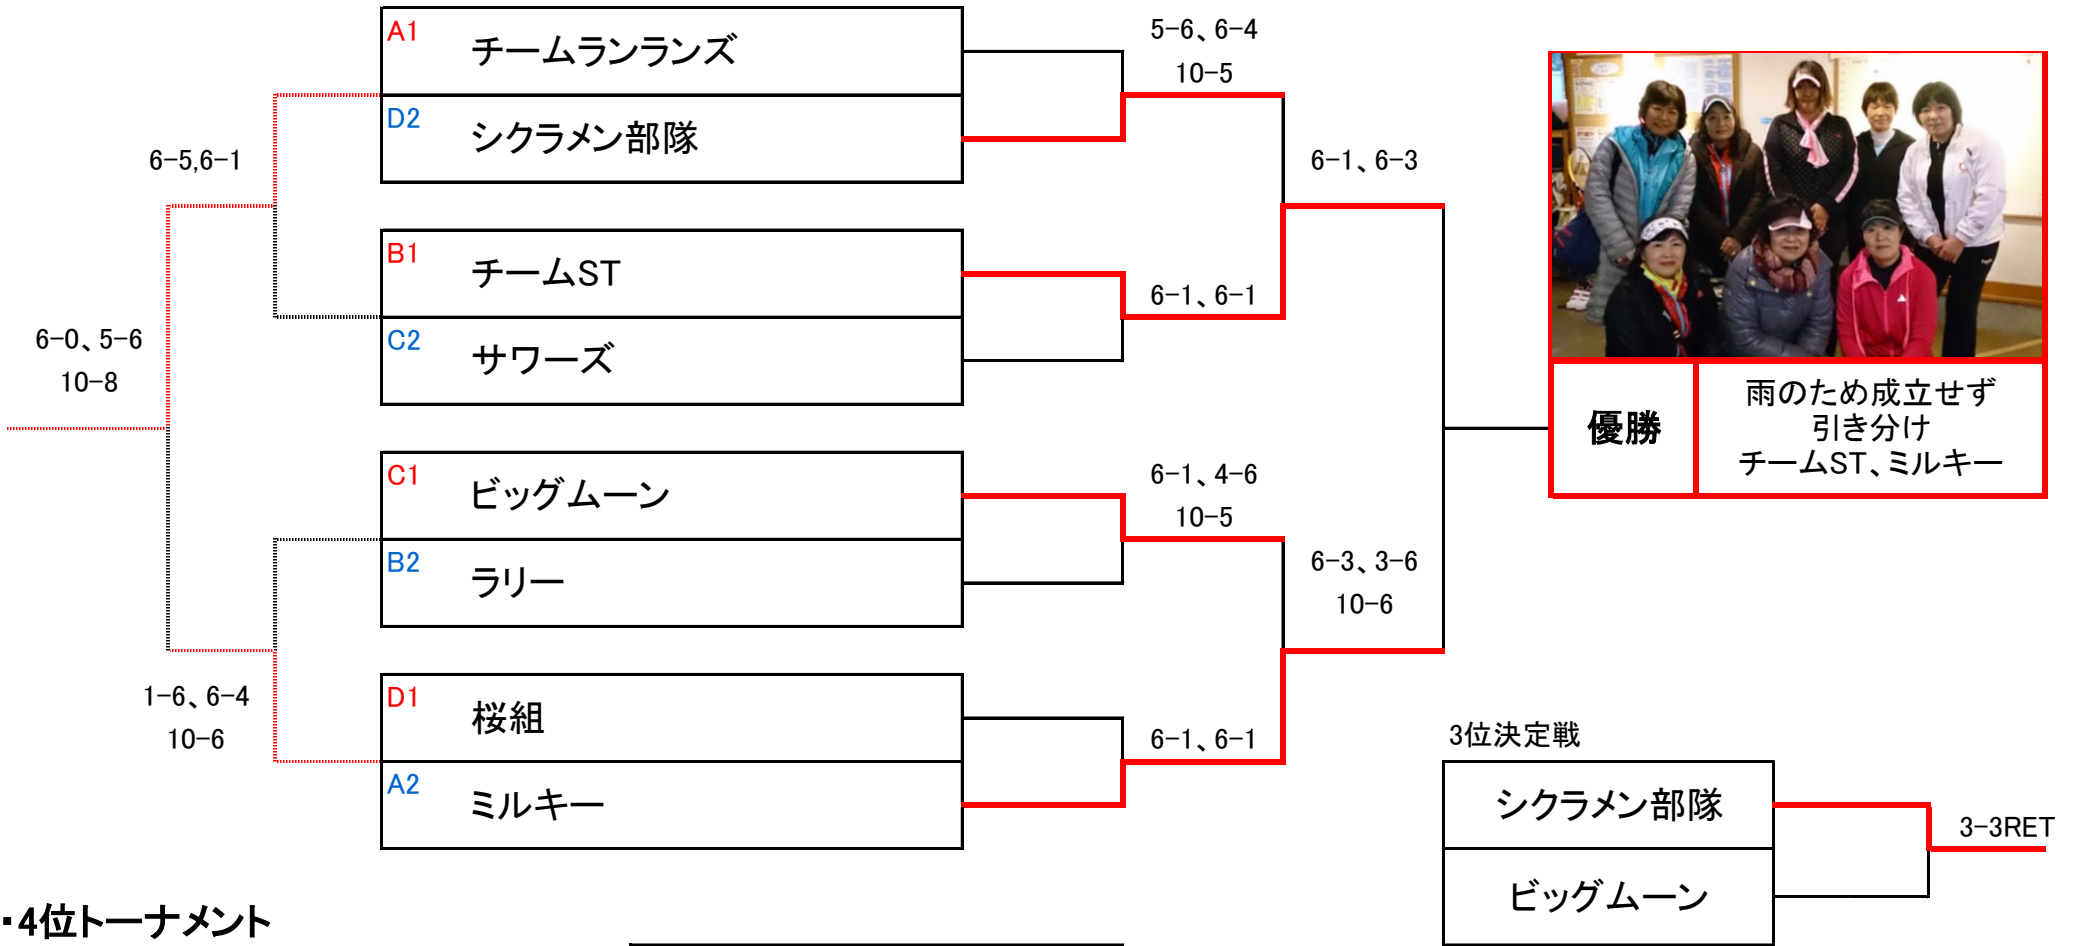

女子ダブルス団体戦（CD級） TP ウィンターカップ 平成27年2月23日

女D1、女D2あわせて、得失ゲーム数が多い方を勝ちとします。但し同数の場合は女D1が勝った方を勝者とします。

ブロック内で順位をつける際、勝敗が同じ場合は、得失ゲーム数→同じ場合は直接対決の勝者

★予選ブロック

Aブロック			1	2	3	4	勝	敗	順位
1	チームランランズ	勝又 生方 千葉 生方		○ 6-4 5-6	○ 2-6 6-1	○ 6-2 6-2	3	0	1
2	ミルキー	笹島 川島 戸津 伊藤	× 4-6 6-5		○ 6-4 6-0	○ 6-1 6-0	2	1	2
3	Red Spring	毛利 小宮 榎木 赤羽	× 6-2 1-6	× 4-6 0-6		× 6-4 3-6	0	3	3
4	バドガール	高木 谷川 五十嵐 吉川	× 2-6 2-6	× 1-6 0-6	○ 4-6 6-3		1	2	4

☆3・4位トーナメント