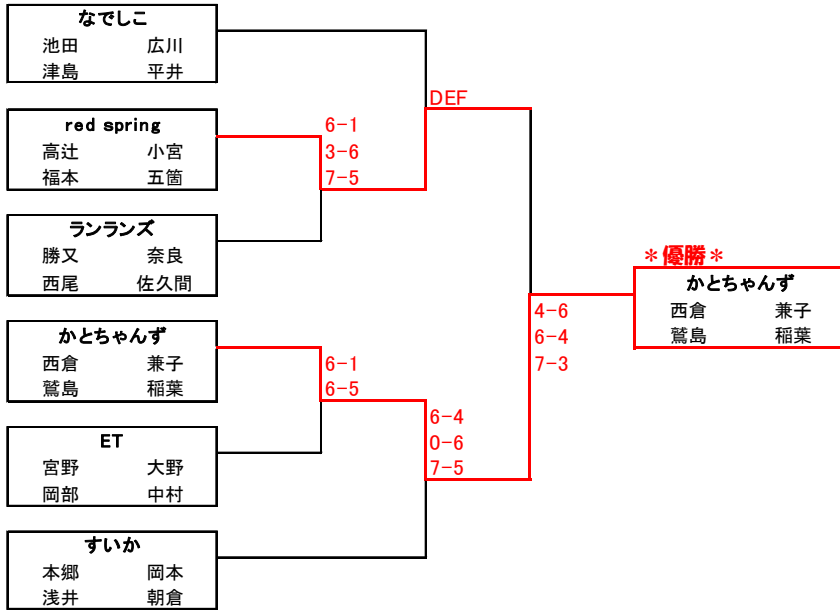

ゼロオープン 団体戦 女子ダブルス わかばD級レベル

TPサマーカップ 2015年8月6日(木)

テニスゼロ和光 和光市下新倉5-16-70

優勝	かとちゃんず	西倉 兼子 鷺島 稲葉	*準優勝*	redspring	高辻 小宮 福本 五箇
3位	すいか	本郷 浅井 岡本 朝倉	*4位*	なでしこ	池田 広川 津島 平井

【決勝トーナメント】 女D1、女D2を行い、1セットオールになった場合は10Pタイブレークを行って下さい。 ※その場合、必ずペアは変更すること！

【コンソレトーナメント】

【予選リーグ】

女D1、女D2あわせて、得失ゲーム数が多い方を勝ちとします。但し同数の場合は女D1が勝った方を勝者とします。ブロック内で順位をつける際、勝敗が同じ場合は、得失ゲーム数→同じ場合は直接対決の勝者

Aリーグ							Bリーグ							Cリーグ									
	①	②	③	④	勝	負	順位		①	②	③	④	勝	負	順位		①	②	③	④	勝	負	順位
①	パワフルストーン 藤生 山崎 布山 風間	X 0-6 3-6	X 1-6 2-6	X 0-6 0-6	0	3	4	①	ZERO 梶 長谷川 細川 小島	X 6-4 2-6	X 2-6 2-6	X 5-6 4-6	0	3	4	①	SMAF 福原 和氣 須田 前原	X 1-6 5-6	X 0-6 0-6	X 2-6 6-5	0	3	4
②	かとちゃんず 西倉 兼子 鷺島 稲葉	O 6-0 6-3	O 6-0 6-2	X 5-6 1-6	2	1	2	②	ET 宮野 大野 岡部 中村	O 4-6 6-2	X 4-6 3-6	O 6-5 6-1	2	1	2	②	efg 安良岡 芝崎 高島 菊池	O 6-1 6-5	X 0-6 0-6	X 5-6 6-5	1	2	3
③	ふるふる 富岡 江原 今井 入江	O 6-1 6-2	X 0-6 2-6	X 2-6 0-6	1	2	3	③	red spring 高辻 小宮 福本 五箇	O 6-2 6-2	O 6-4 6-3	O 6-2 6-2	3	0	1	③	すいか 本郷 岡本 浅井 朝倉	O 6-0 6-0	O 6-0 6-0	O 6-4 6-3	3	0	1
④	なでしこ 池田 広川 津島 平井	O 6-0 6-0	O 6-5 6-1	O 6-2 6-0	3	0	1	④	パイナップル 照井 荒木 吉富 野本	O 6-5 6-4	X 5-6 1-6	X 2-6 2-6	1	2	3	④	ランランズ 勝又 奈良 西尾 佐久間	O 6-2 5-6	O 6-5 5-6	X 4-6 3-6	2	1	2