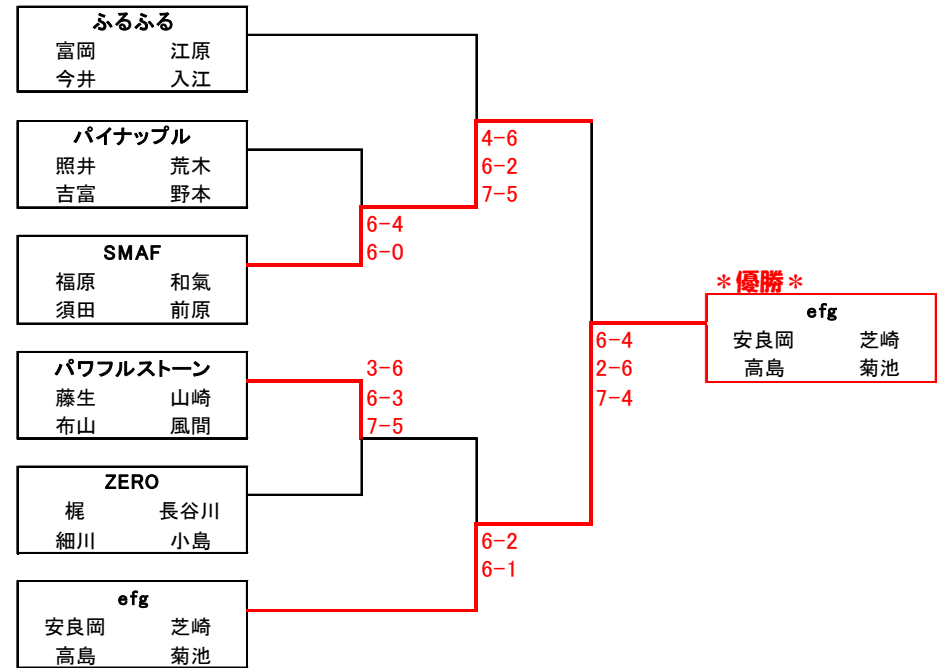

ゼロオープン 団体戦 女子ダブルス わかばD級レベル

TPサマーカップ 2015年8月6日(木)

テニスゼロ和光 和光市下新倉5-16-70

優勝	かとちゃんず	西倉 兼子 鷺島 稲葉	*準優勝*	redspring	高辻 小宮 福本 五箇
3位	すいか	本郷 浅井 岡本 朝倉	*4位*	なでしこ	池田 広川 津島 平井

【決勝トーナメント】 女D1、女D2を行い、1セットオールになった場合は10Pタイブレークを行って下さい。 ※その場合、必ずペアは変更すること！

【コンソレトーナメント】

【予選リーグ】

女D1、女D2あわせて、得失ゲーム数が多い方を勝ちとします。但し同数の場合は女D1が勝った方を勝者とします。ブロック内で順位をつける際、勝敗が同じ場合は、得失ゲーム数→同じ場合は直接対決の勝者

Aリーグ							Bリーグ							Cリーグ									
	①	②	③	④	勝	負	順位		①	②	③	④	勝	負	順位		①	②	③	④	勝	負	順位
①	パワフルストーン 藤生 山崎 布山 風間	X 0-6 3-6	X 1-6 2-6	X 0-6 0-6	0	3	4	①	ZERO 梶 長谷川 細川 小島	X 6-4 2-6	X 2-6 2-6	X 5-6 4-6	0	3	4	①	SMAF 福原 和氣 須田 前原	X 1-6 5-6	X 0-6 0-6	X 2-6 6-5	0	3	4
②	かとちゃんず 西倉 兼子 鷺島 稲葉	O 6-0 6-3	O 6-0 6-2	X 5-6 1-6	2	1	2	②	ET 宮野 大野 岡部 中村	O 4-6 6-2	X 4-6 3-6	O 6-5 6-1	2	1	2	②	efg 安良岡 芝崎 高島 菊池	O 6-1 6-5	X 0-6 0-6	X 5-6 6-5	1	2	3
③	ふるふる 富岡 江原 今井 入江	O 6-1 6-2	X 0-6 2-6	X 2-6 0-6	1	2	3	③	red spring 高辻 小宮 福本 五箇	O 6-2 6-2	O 6-4 6-3	O 6-2 6-2	3	0	1	③	すいか 本郷 岡本 浅井 朝倉	O 6-0 6-0	O 6-0 6-0	O 6-4 6-3	3	0	1
④	なでしこ 池田 広川 津島 平井	O 6-0 6-0	O 6-5 6-1	O 6-2 6-0	3	0	1	④	パイナップル 照井 荒木 吉富 野本	O 6-5 6-4	X 5-6 1-6	X 2-6 2-6	1	2	3	④	ランランズ 勝又 奈良 西尾 佐久間	O 6-2 5-6	O 6-5 5-6	X 4-6 3-6	2	1	2