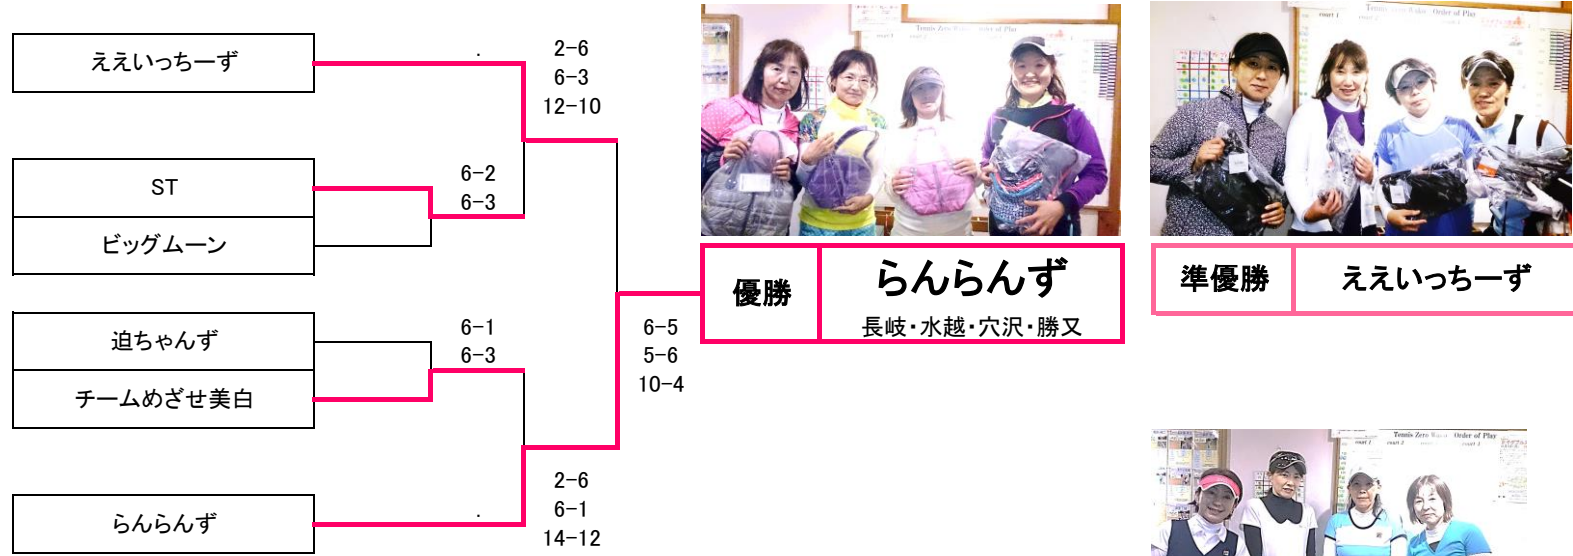

-7

+1

-9

女子ダブルス団体戦 (CD級) TP オータムカップ 平成27年10月5日

☆決勝(1・2位)トーナメント

女D1、女D2を行い、1セットオールになった場合は10Pタイブレークを行って下さい。 ※その場合、必ずペアは変更すること!

☆コンソレ(3・4位)トーナメント