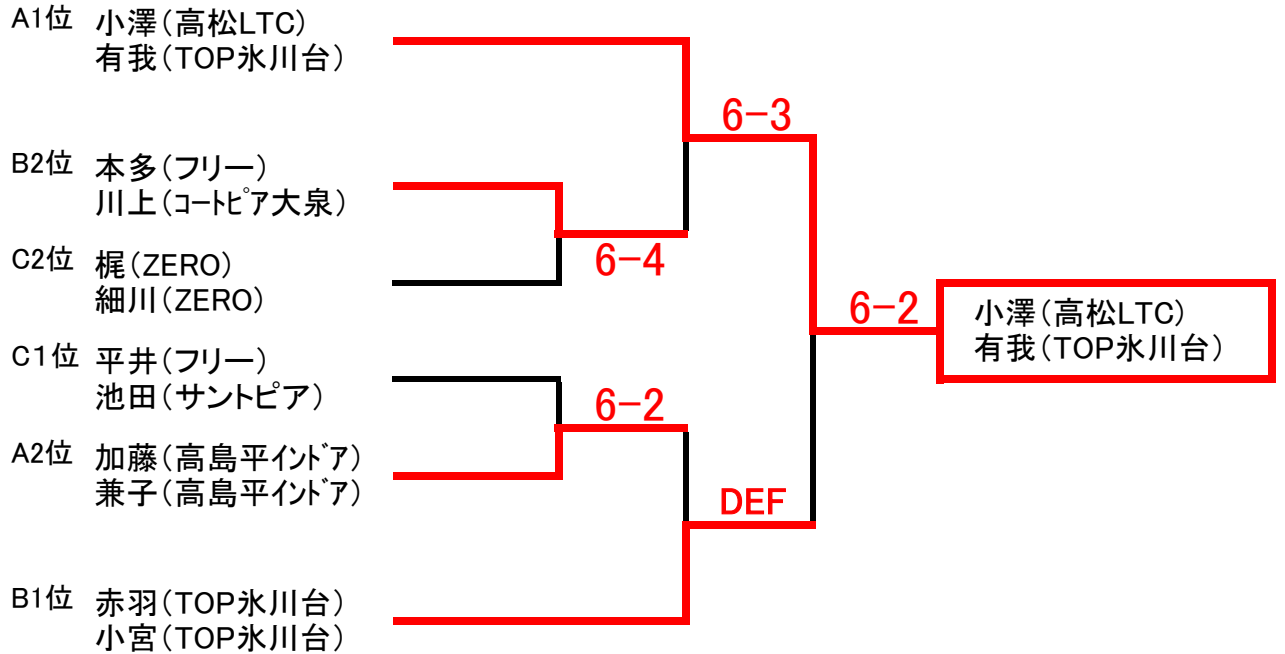

女子ダブルス わかば・D級 2/12

予選

6ゲーム先取(ノーアド)

予選リーグ①	宮野(ミルクィ) 大野(ニッケ)	森(ZERO) 秋山(ZERO)	小澤(高松LTC) 有我(TOP氷川台)	加藤(高島平インドア) 兼子(高島平インドア)	勝	負	順位
宮野(ミルクィ) 大野(ニッケ)	/	× 3-6	× 2-6	× 2-6	0	3	4
森(ZERO) 秋山(ZERO)	○ 6-3	/	× 1-6	× 4-6	1	2	3
小澤(高松LTC) 有我(TOP氷川台)	○ 6-2	○ 6-1	/	○ 6-3	3	0	1
加藤(高島平インドア) 兼子(高島平インドア)	○ 6-2	○ 6-4	× 3-6	/	2	1	2

予選リーグ②	岡部(ミルクィ) 長谷川(ZERO)	赤羽(TOP氷川台) 小宮(TOP氷川台)	本多(フリー) 川上(コートピア大泉)		勝	負	順位
岡部(ミルクィ) 長谷川(ZERO)	/	× 2-6	× 1-6		0	2	3
赤羽(TOP氷川台) 小宮(TOP氷川台)	○ 6-2	/	○ 6-4		2	0	1
本多(フリー) 川上(コートピア大泉)	○ 6-1	× 4-6	/		1	2	2

予選リーグ③	梶(ZERO) 細川(ZERO)	平井(フリー) 池田(サントピア)	高館(コートピア大泉) 菅原(コートピア大泉)		勝	負	順位
梶(ZERO) 細川(ZERO)	/	× 4-6	○ 6-3		1	1	2
平井(フリー) 池田(サントピア)	○ 6-4	/	○ 6-1		2	0	1
高館(コートピア大泉) 菅原(コートピア大泉)	× 3-6	× 1-6	/		0	2	3

女子ダブルス わかば・D級 2/12

決勝トーナメント

1セットマッチ 6-6タイブレーク

コンソルトトーナメント

6ゲーム先取 (ノーアド)