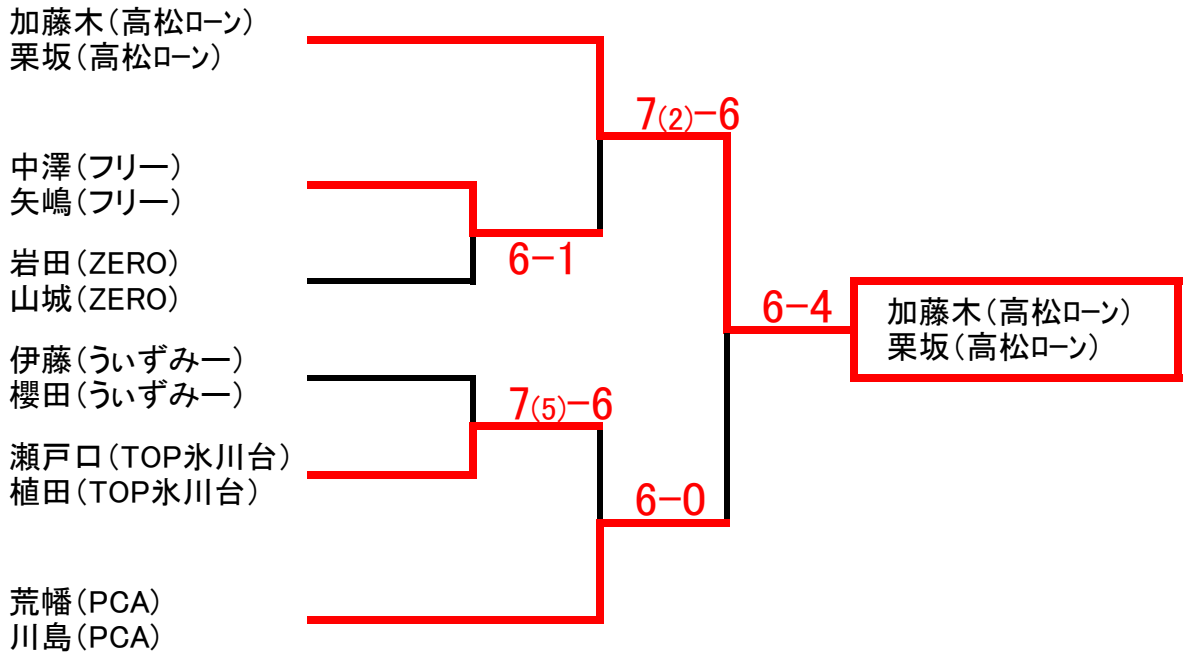

女子ダブルス CD級 2/19

決勝トーナメント

1セットマッチ (6-6タイブレーク)

予選

6ゲーム先取(ノード)

予選リーグ①	加藤木口(高松ローン) 栗坂(高松ローン)	岩田(ZERO) 山城(ZERO)	瀬戸口(TOP氷川台) 植田(TOP氷川台)	勝	負	順位
加藤木(高松ローン) 栗坂(高松ローン)		○ 6-0	○ 6-2	2	0	1
岩田(ZERO) 山城(ZERO)	× 0-6		× 2-6	0	2	3
瀬戸口(TOP氷川台) 植田(TOP氷川台)	× 2-6	○ 6-2		1	1	2

予選リーグ②	荒幡(PCA) 川島(PCA)	伊藤(ういずみー) 櫻田(ういずみー)	中澤(フリー) 矢嶋(フリー)	勝	負	順位
荒幡(PCA) 川島(PCA)		○ 6-4	○ 6-4	2	0	1
伊藤(ういずみー) 櫻田(ういずみー)	× 4-6		× 0-6	0	2	3
中澤(フリー) 矢嶋(フリー)	× 4-6	○ 6-0		1	1	2